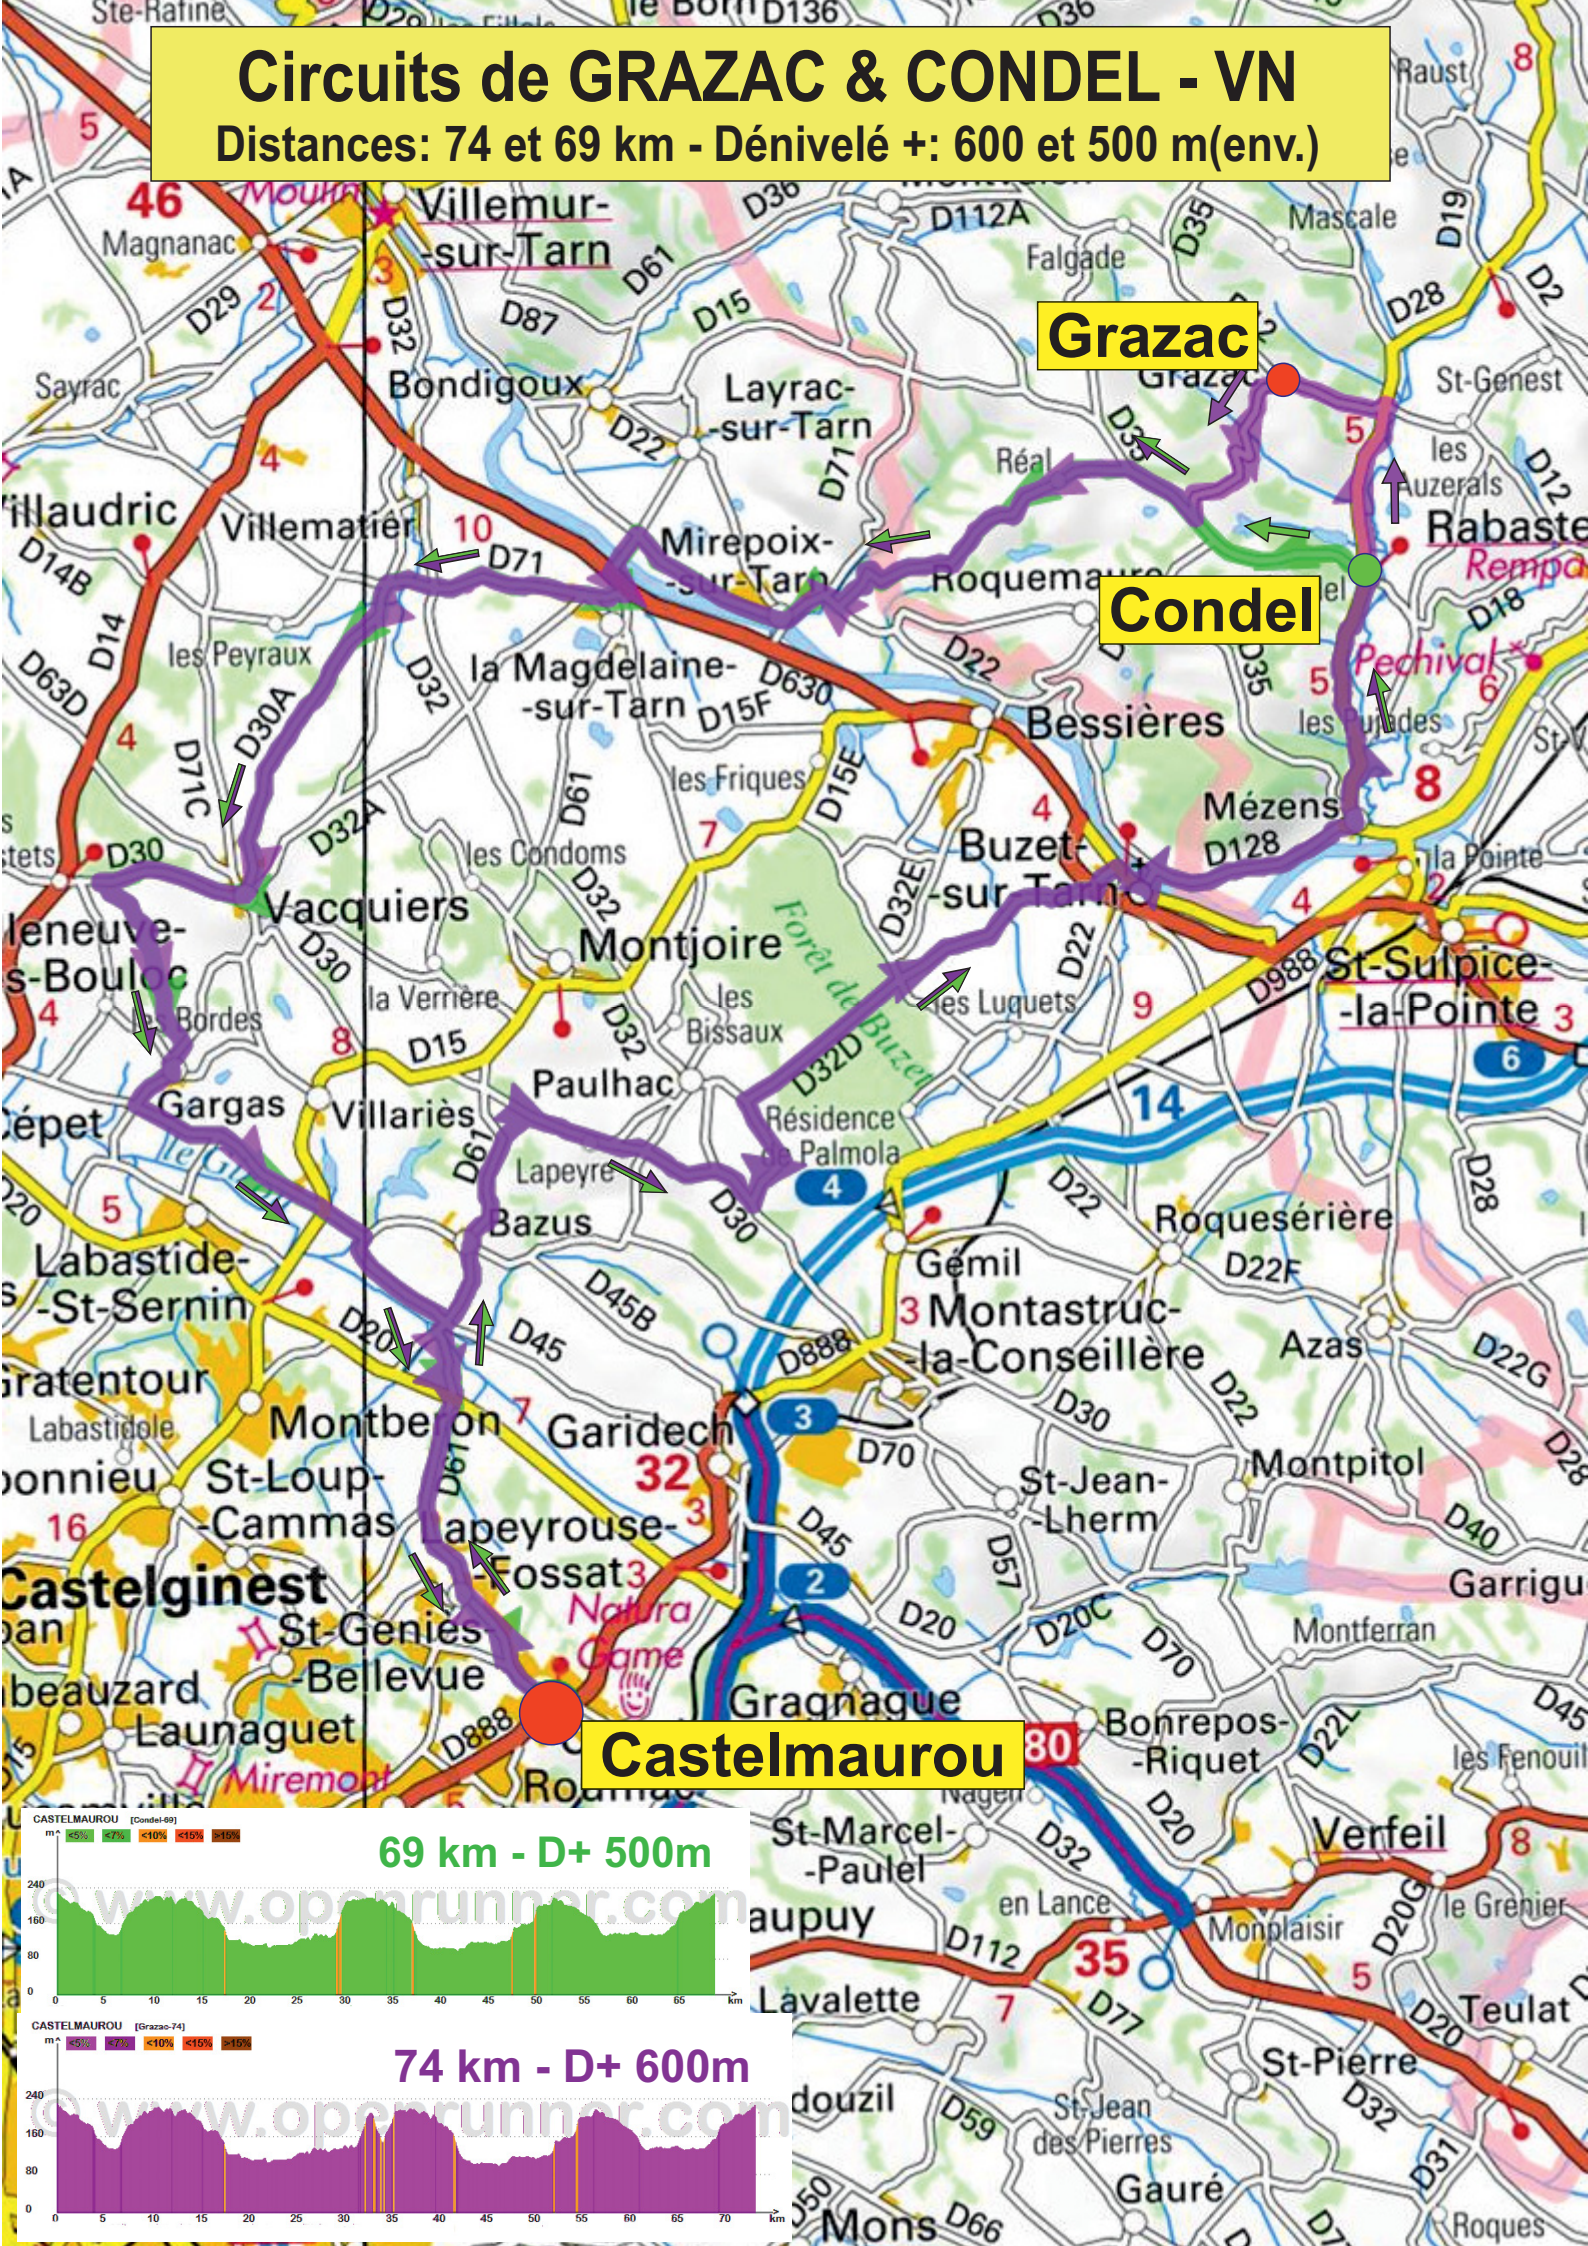

# Circuits de GRAZAC & CONDEL - VN

Distances: 74 et 69 km - Dénivelé +: 600 et 500 m(env.)

69 km - D+ 500m

74 km - D+ 600m